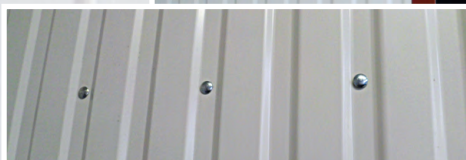

Nevýhody: neposkytují vizuální ochranu uložených věcí, s tím spojena malá odolnost proti vloupání. Estetická stránka věci a požární hledisko.

Demontáž starých kójí

- ✓ Vykližení sklepů, individuálně vlastníky nebo námi dle dohody.
- ✓ Demontáž stávajících dřevěných kójí a kompletní vyklížení prostorů.
- ✓ Vybílení stropů sklepů.
- ✓ Natření stěn omyvatelnou barvou.
- ✓ Natření podlahy.

Montáž nových sklepních kójí

Montáž se provádí ze standardizovaných nosných profilů, které jsou ukotveny pro zvýšení pevnosti do stropu a podlahy. Montáž opláštění trapézovým plechem, oboustranně barveným - nízké vlny, přišroubovaný bezpečnostními šrouby, které nelze zvenku povolit. Dveře jsou rovněž plechové s vlastním rámem. Nad dveřmi je prosvětlovací makrolon.

Bezpečnost - ochrana majetku

- ✓ Standardní kóje jsou opatřeny visacím zámekem.
- ✓ Možno osazení vložky FAB (stejná jako na domovních dveřích).
- ✓ Pro zvýšení bezpečnosti - montáž zámku systém TOKOZ.

Regály

Standardně osazeno variabilním regálem od německé firmy o rozměru 100 x 60 x 200 cm. Regál je plně flexibilní, lze snadno upravovat výšky polic. Jde dosadit variabilními šuplíky, křídlovými dveřmi aj. U standardní kóje dva držáky jízdních kol.